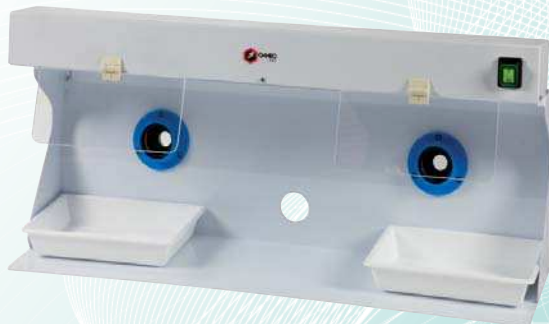

PS.86.00

CAPPA PARASPRUZZI

Alimentazione 230 V / 50 Hz
Illuminazione lampada Neon
Peso 10 kg
Dimensioni 73x23x34h cm

Splash guardhood

Supply 230V / 50 Hz
Lighting neon light
Weight 10 Kg
Dimensions 73 x 23 x 34h cm

Hotte garde-boues

Alimentation 230V / 50 Hz
Éclairage neon lampe 10 Kg
Poids 73 x 23 x 34h cm
Dimensions

Polierschutzkappe für Poliermotoren

Spannung 230V / 50 Hz
Beleuchtung neonlampe 10 Kg
Gewicht 73 x 23 x 34h cm
Abmessungen

Proteccion anti-salpicadura

Alimentación 230V / 50 Hz
Iluminación luz neon
Peso 10 Kg
Medidas 73 x 23 x 34h cm

AP.93.00 / AP.96.00

ASPIRATORE

	AP.93.00	AP.96.00
Alimentazione	230 V / 50 Hz	230 V / 50 Hz
Potenza	1.000 W	1.000 W
Portata aria	42 lt/sec.	42 lt/sec.
Depressione	2.000 mm.	2.100 mm.
Livello rumorosità	67 dB(A)	72 dB(A)
Capacità	14 litres	25 litres
Peso	8 Kg	13 Kg
Dimensioni	34x34x54h cm	34x34x73h cm

Portable sucker	AP.93.00	AP.96.00
Supply	230V / 50 Hz	230V / 50 Hz
Power	1.000W	1.000W
Air delivery	42 lt/sec.	42 lt/sec.
Depression	2.000 mm	2.100 mm
Noise level	67 dB(A)	72 dB(A)
Capacity	14 litres	25 litres
Weight	8 kg	13 kg
Dimensions	34x34x54h cm	34x34x73h cm