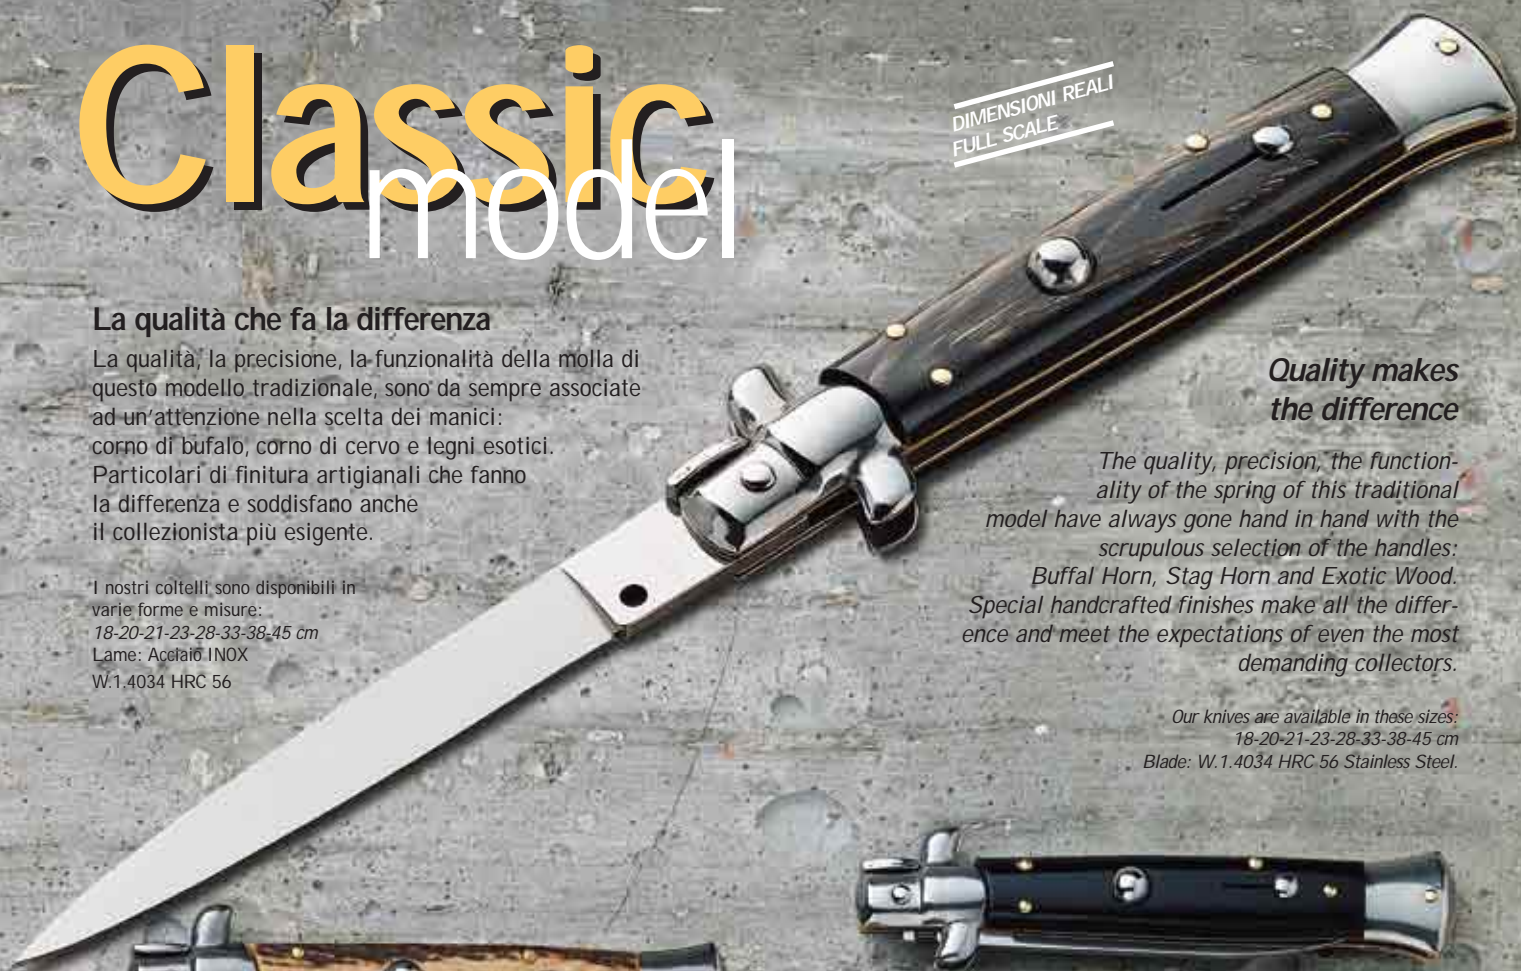

37 Black

Classic model

DIMENSIONI REALI
FULL SCALE

La qualità che fa la differenza

La qualità, la precisione, la funzionalità della molla di questo modello tradizionale, sono da sempre associate ad un'attenzione nella scelta dei manici: corno di bufalo, corno di cervo e legni esotici. Particolari di finitura artigianali che fanno la differenza e soddisfano anche il collezionista più esigente.

I nostri coltelli sono disponibili in varie forme e misure:
18-20-21-23-28-33-38-45 cm
Lame: Acciaio INOX
W.1.4034 HRC 56

Quality makes the difference

The quality, precision, the functionality of the spring of this traditional model have always gone hand in hand with the scrupulous selection of the handles: Buffalo Horn, Stag Horn and Exotic Wood. Special handcrafted finishes make all the difference and meet the expectations of even the most demanding collectors.

*Our knives are available in these sizes:
18-20-21-23-28-33-38-45 cm
Blade: W.1.4034 HRC 56 Stainless Steel.*